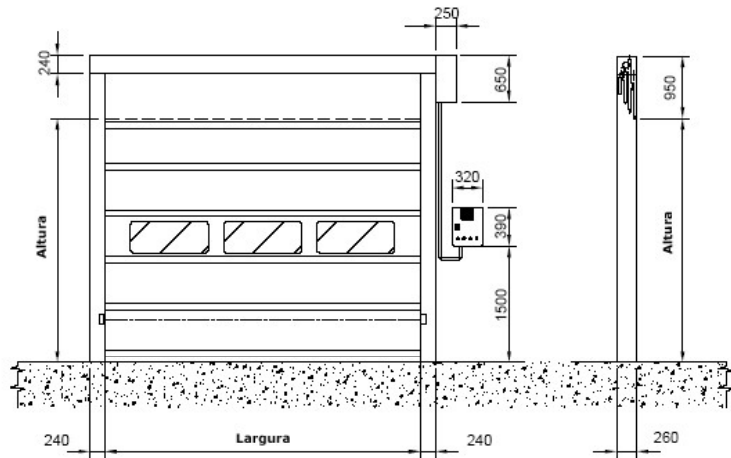

Cores Disponíveis

AMARELO 1021	CREME 1014	LARANJA 2008	VERMELHO 3002	AZUL 5002	VERDE 6016	BRANCO 9016	CINZENTO 7038	PRATEADO 9006