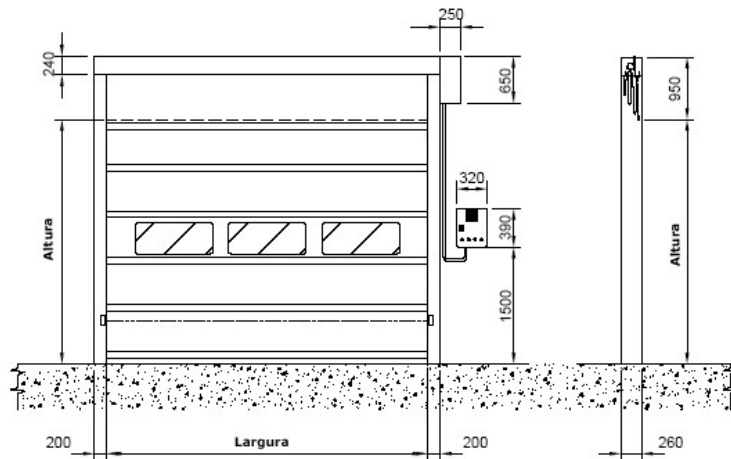

Cores Disponíveis

AMARELO 1021	CREME 1014	LARANJA 2008	VERMELHO 3002	AZUL 5002	VERDE 6016	BRANCO 9016	CINZENTO 7038	PRATEADO 9006