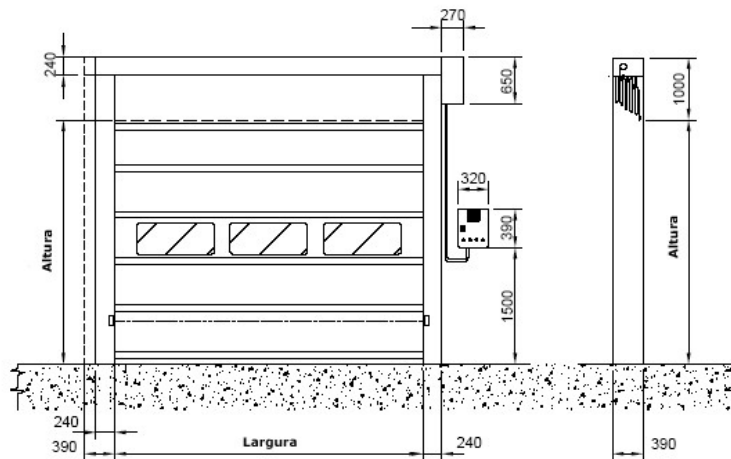

Cores Disponíveis

AMARELO 1021	CREME 1014	LARANJA 2008	VERMELHO 3002	AZUL 5002	VERDE 6016	BRANCO 9016	CINZENTO 7038	PRATEADO 9006