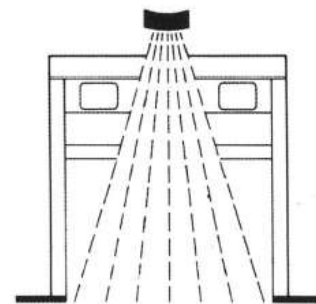

AUTOMATISMOS COM COMANDO

3 - RADAR