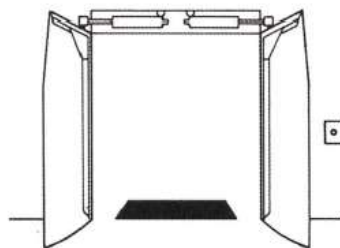

AUTOMATISMOS COM COMANDO

2 - TAPETE