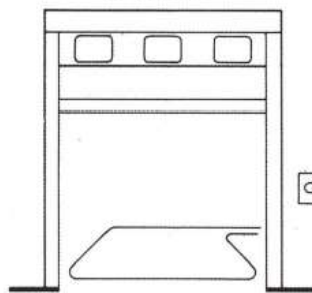

5 - DETECTOR MAGNÉTICO