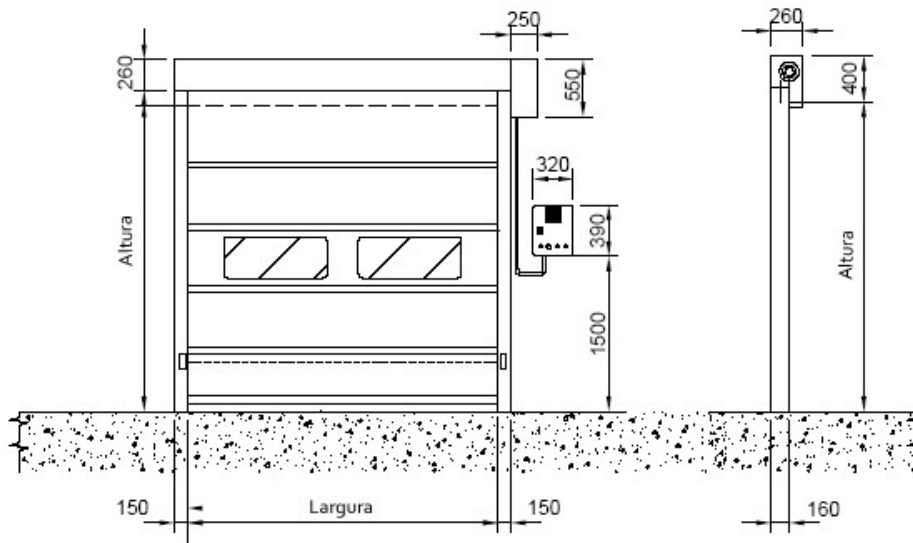

BKS

FERCO

- ❖ Com tela em tecido flexível de poliéster de alta resistência revestido a PVC ambos os lados, classe 2, Auto extingüível ao fogo.
- ❖ Estrutura autoportante em aço galvanizado.
- ❖ Com 1 sector com visores
- ❖ Inclui foto célula de segurança e borracha de segurança com inversão por impacto (safety edge).
- ❖ Motorização trifásica 0,75 kW
- ❖ Velocidade 0,7 m/s (abertura e fecho)
- ❖ Espaço ocupado padieira: 400mm
- ❖ Espaço ocupado ombreiras: 150mm/cada lado
- ❖ Porta de interior
- ❖ Classe 1 ou 2 de resistência ao vento, dependendo do tamanho da porta. Resistências especiais opcionais sob consulta de viabilidade técnica.
- ❖ Manivela para abertura manual em caso de falta de energia elétrica.
- ❖ Quadro eletrónico com botoneira incorporada.
- ❖ Telas com cores RAL 7038, 5002, 9016, 2008, 6016, 1014, 1021, 9006 ou 3002