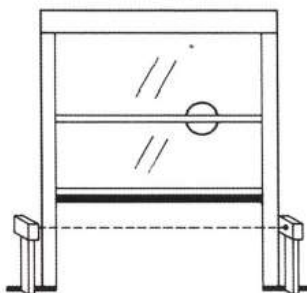

4 - CÉLULA FOTOELÉCTRICA