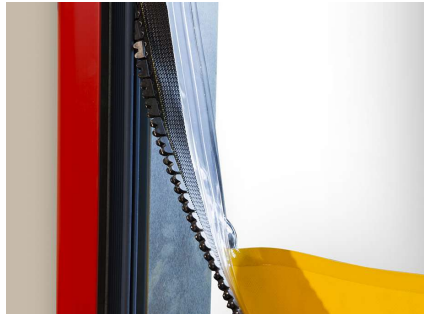

## ZIP ROLL

### Porta rápida de enrolar auto reparável

REFRAL

GU

BKS

FERCO

Porta de enrolar rápida auto reparável Zip Roll. Estrutura autoportante em aço galvanizado. Manto em PVC revestido a poliéster em ambos os lados, com uma secção transparente. Cores disponíveis: Branco RAL 9016, laranja RAL 2008, amarelo RAL 1021, creme RAL 1014, azul RAL 5002, verde RAL 6016, vermelho RAL 3002 e cinza RAL 7038. Opção de prata RAL 9006 com custo extra. Sistema auto-reparável lateralmente por zip dentado que é restaurado automaticamente colocando a porta em movimento, após o impacto. Velocidade de abertura e fecho, aceleração e abertura parcial ajustáveis por trimmer.