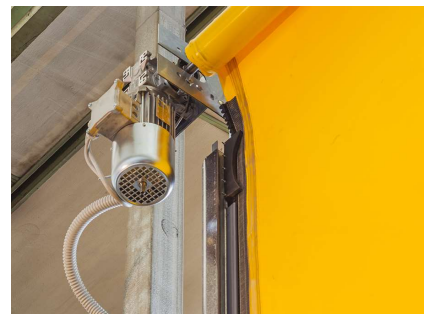

## ZIP ROLL

### Porta rápida de enrolar auto reparável

REFRAL

GU

BKS

FERCO

Porta de enrolar rápida auto reparável Zip Roll. Estrutura autoportante em aço galvanizado. Manto em PVC revestido a poliéster em ambos os lados, com uma secção transparente. Cores disponíveis: Branco RAL 9016, laranja RAL 2008, amarelo RAL 1021, creme RAL 1014, azul RAL 5002, verde RAL 6016, vermelho RAL 3002 e cinza RAL 7038. Opção de prata RAL 9006 com custo extra. Sistema auto-reparável lateralmente por zip dentado que é restaurado automaticamente colocando a porta em movimento, após o impacto. Velocidade de abertura e fecho, aceleração e abertura parcial ajustáveis por trimmer.