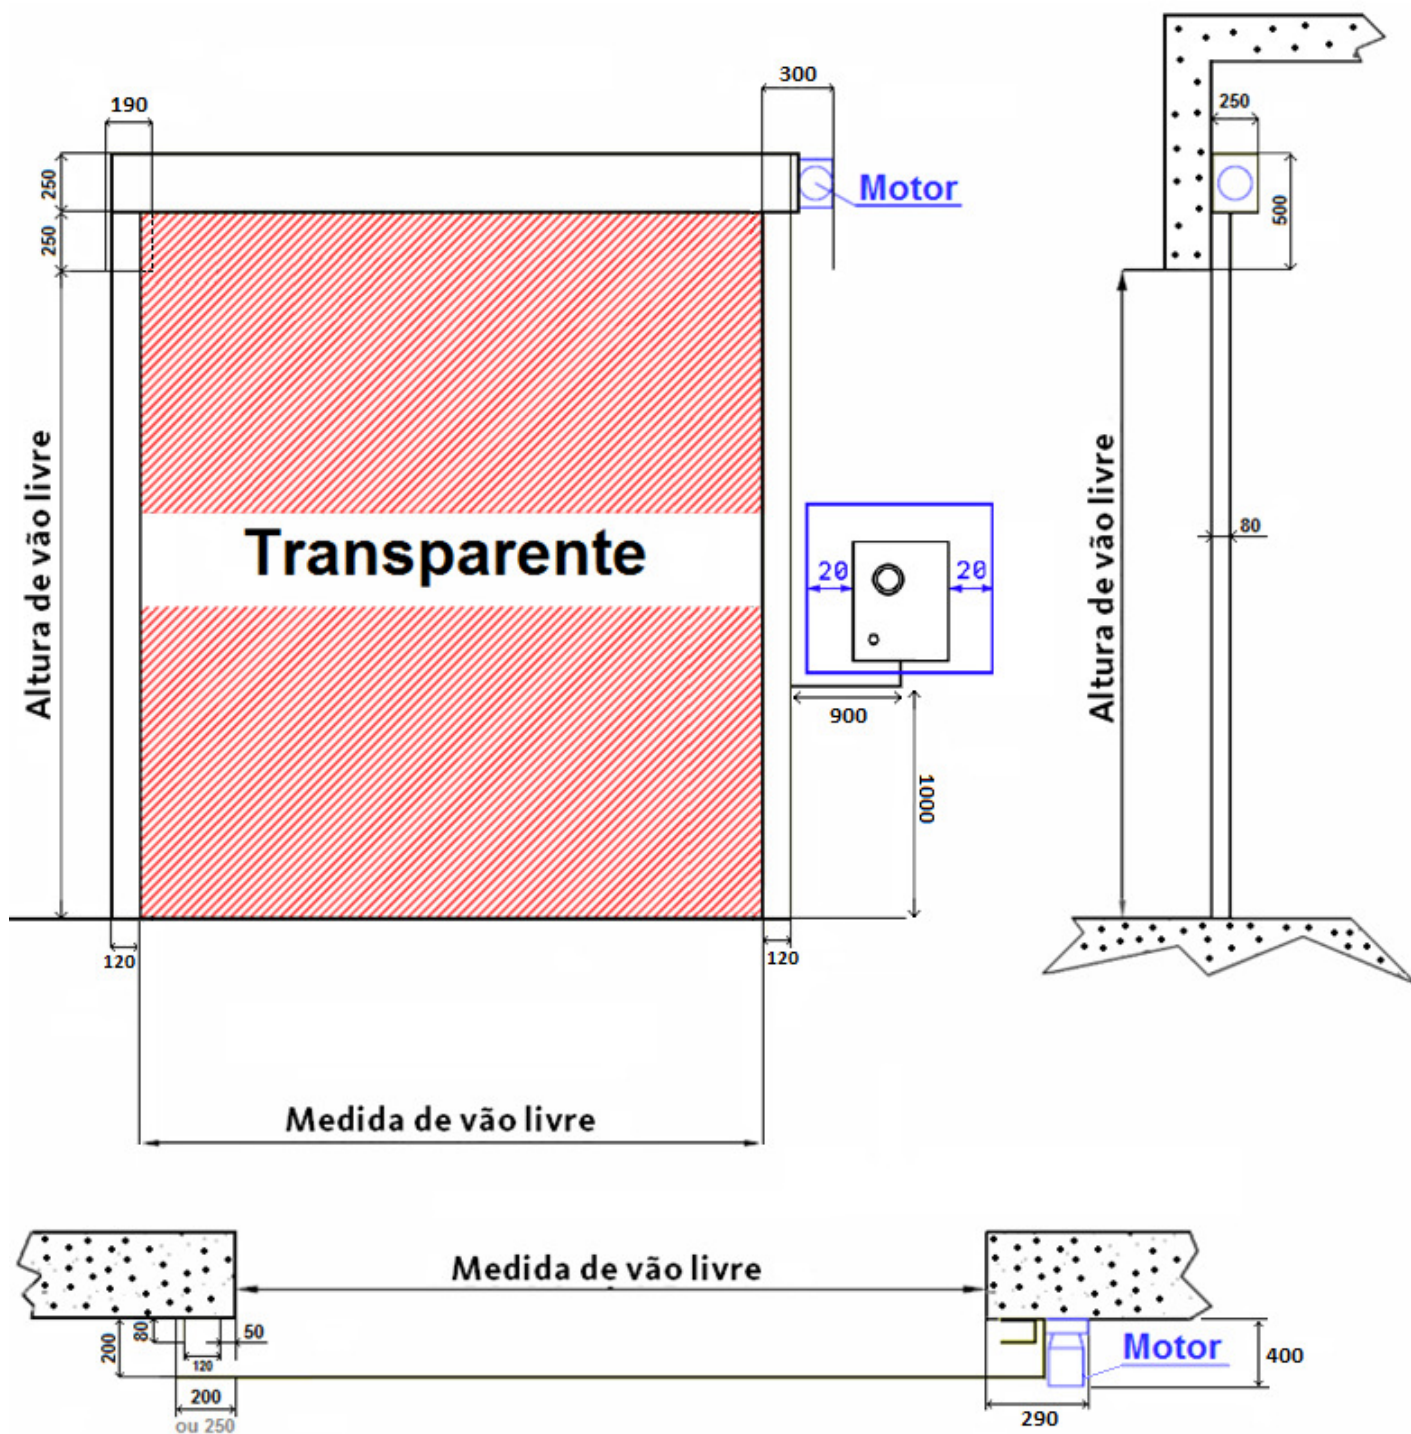

Porta rápida REFRAL ROL

Com estrutura em alumínio

REFRAL